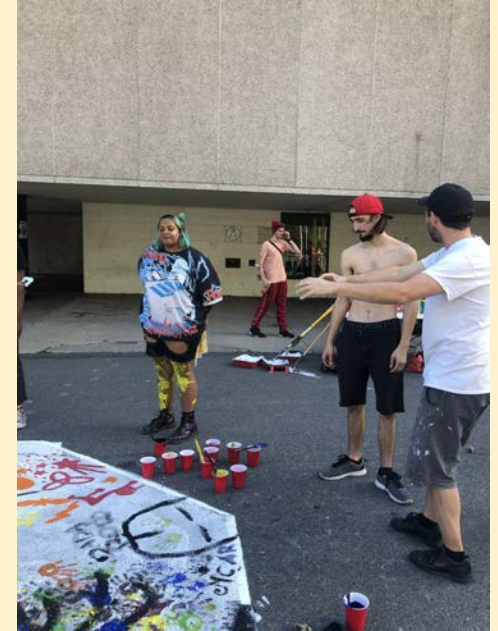

Emmanuel Laflamme « Créer le monde de demain » - Oeuvre collective

Laboratoire JEIJS, 17 septembre 2021

| Place Charles Lemoyne