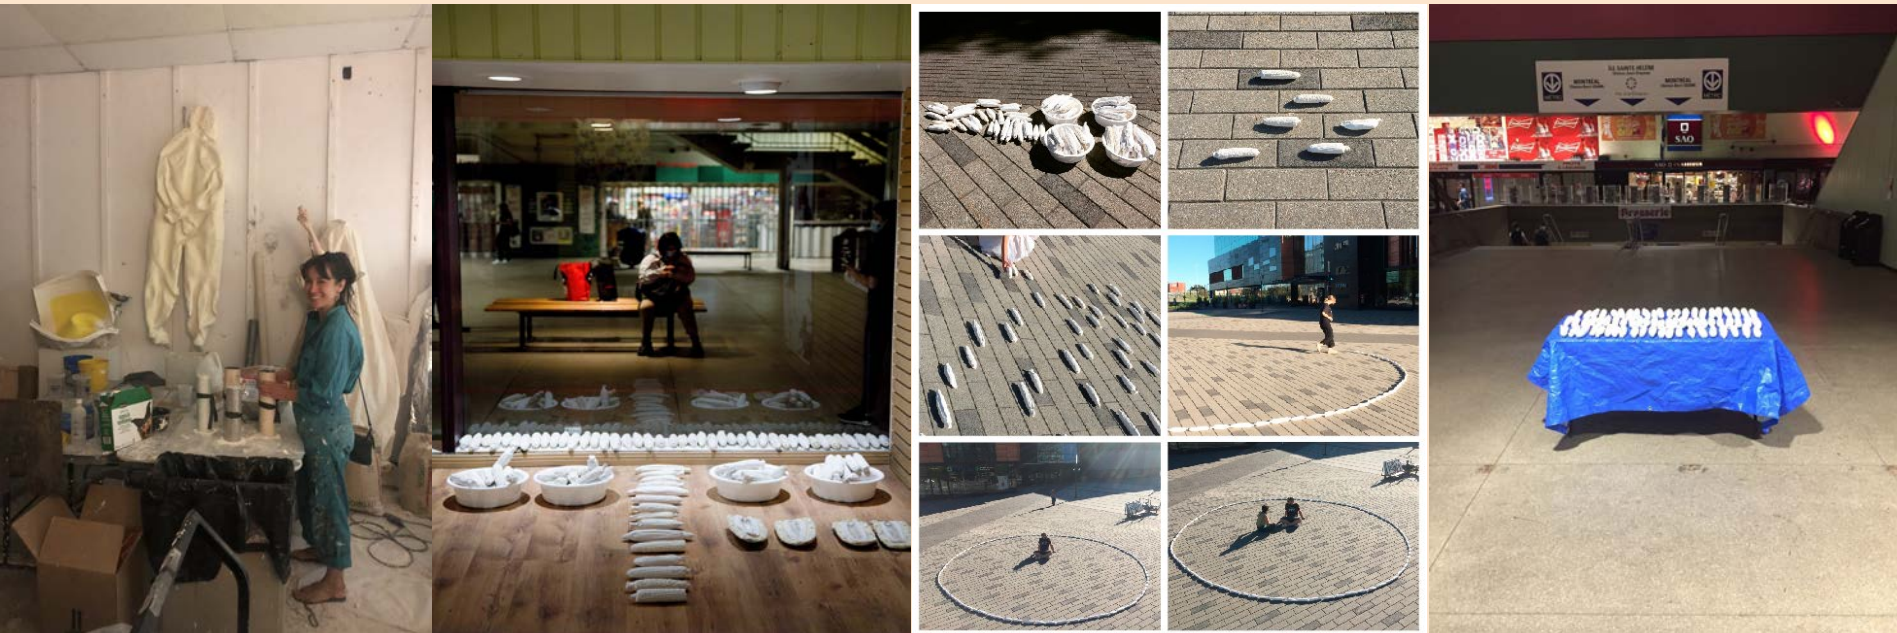

Alexandra Arango « Zea Mays » - Oeuvre participative

Laboratoire JEIUS, 16-19 septembre 2021

| Le 6b- Métro de Longueuil